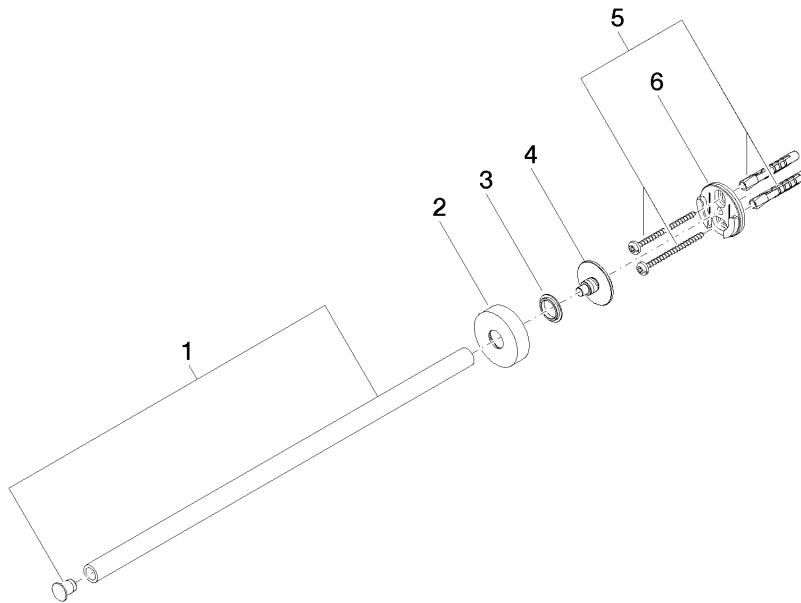

83 215 979

- Rosette Ø 40 mm
- Ausladung 360 mm

Passt zu: LISSÉ, META

	Light Gold gebürstet	83 215 979-27
	Chrom	83 215 979-00
	Platin gebürstet	83 215 979-06
	Dark Chrome	83 215 979-19
	Light Gold	83 215 979-26
	Schwarz matt	83 215 979-33
	Bronze gebürstet	83 215 979-42
	Champagne gebürstet (22kt Gold)	83 215 979-46
	Champagne (22kt Gold)	83 215 979-47
	Chrom gebürstet	83 215 979-93
	Dark Platinum gebürstet	83 215 979-99

83 215 979

mm [inches]

83 215 979

Ersatzteile für die
anderen
Oberflächenvarianten
finden Sie hier:
Chrom

Ersatzteilstückliste

Nr.	Artikelnummer	Benennung	Verbaumenge	Lieferzeit
1	90 17 97 566 00-27	Halter	1	30
2	08 27 97 500-27	Rosette	1	60
3	08 30 11 516 90	Ring	1	2
4	08 17 97 560 90	Halter	1	2
5	05 30 31 025 00 90	Befestigungssatz	1	2
6	08 17 97 501 07	Halter	1	2