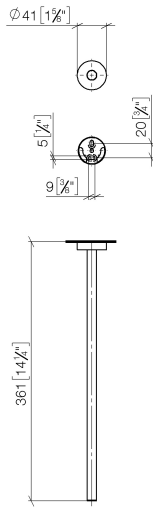

83 215 979

- Rosette Ø 40 mm
- Ausladung 360 mm

Passt zu: LISSÉ, META

	Light Gold gebürstet	83 215 979-27
	Chrom	83 215 979-00
	Platin gebürstet	83 215 979-06
	Dark Chrome	83 215 979-19
	Light Gold	83 215 979-26
	Schwarz matt	83 215 979-33
	Bronze gebürstet	83 215 979-42
	Champagne gebürstet (22kt Gold)	83 215 979-46
	Champagne (22kt Gold)	83 215 979-47
	Chrom gebürstet	83 215 979-93
	Dark Platinum gebürstet	83 215 979-99

83 215 979

mm [inches]

83 215 979

Ersatzteile für die
anderen
Oberflächenvarianten
finden Sie hier:
Chrom

Ersatzteilstückliste

Nr.	Artikelnummer	Benennung	Verbaumenge	Lieferzeit
1	90 17 97 566 00-27	Halter	1	30
2	08 27 97 500-27	Rosette	1	60
3	08 30 11 516 90	Ring	1	2
4	08 17 97 560 90	Halter	1	2
5	05 30 31 025 00 90	Befestigungssatz	1	2
6	08 17 97 501 07	Halter	1	2